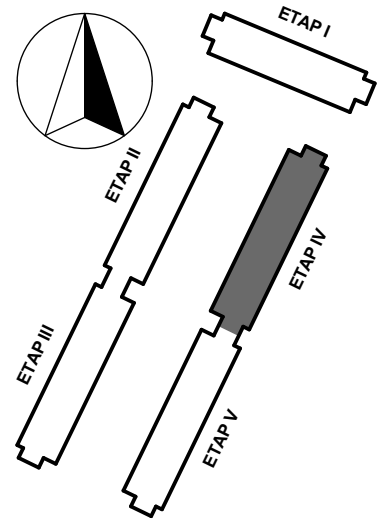

# OSIEDLE KRÓLEWSKIE

ETAP IV, DOM 13

PIWNICA

dom: E IV, D13  
powierzchnia domu: 109,73m<sup>2</sup>  
powierzchnia działki: 109m<sup>2</sup>

kondygnacja: piwnica  
powierzchnia: 37,47m<sup>2</sup>

Powierzchnie podane na karcie są powierzchniami projektowanymi i mogą nieznacznie odbiegać od rzeczywistej powierzchni w wybudowanym budynku. Umeblowanie ma charakter poglądowy, pokazujący wielkość domu i nie stanowi oferty handlowej.

# OSIEDLE KRÓLEWSKIE

ETAP IV, DOM 13

PARTER

dom: E IV, D13  
powierzchnia domu: **109,73m<sup>2</sup>**  
powierzchnia działki: **109m<sup>2</sup>**

kondygnacja: parter  
powierzchnia: **36,16m<sup>2</sup>**

Powierzchnie podane na karcie są powierzchniami projektowanymi i mogą nieznacznie odbiegać od rzeczywistej powierzchni w wybudowanym budynku. Umeblowanie ma charakter poglądowy, pokazujący wielkość domu i nie stanowi oferty handlowej.