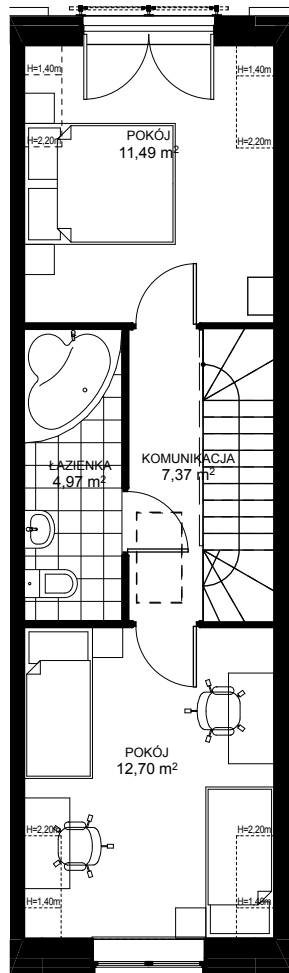

# OSIEDLE KRÓLEWSKIE

ETAP IV, DOM 13

PIWNICA

dom: E IV, D13  
powierzchnia domu: 109,73m<sup>2</sup>  
powierzchnia działki: 109m<sup>2</sup>

kondygnacja: piwnica  
powierzchnia: 37,47m<sup>2</sup>

Powierzchnie podane na karcie są powierzchniami projektowanymi i mogą nieznacznie odbiegać od rzeczywistej powierzchni w wybudowanym budynku. Umeblowanie ma charakter poglądowy, pokazujący wielkość domu i nie stanowi oferty handlowej.

# OSIEDLE KRÓLEWSKIE

ETAP IV, DOM 13

PARTER

dom: E IV, D13  
powierzchnia domu: **109,73m<sup>2</sup>**  
powierzchnia działki: **109m<sup>2</sup>**

kondygnacja: parter  
powierzchnia: **36,16m<sup>2</sup>**

Powierzchnie podane na karcie są powierzchniami projektowanymi i mogą nieznacznie odbiegać od rzeczywistej powierzchni w wybudowanym budynku. Umeblowanie ma charakter poglądowy, pokazujący wielkość domu i nie stanowi oferty handlowej.

# OSIEDLE KRÓLEWSKIE

ETAP IV, DOM 13

PIĘTRO

dom: E IV, D13  
powierzchnia domu: **109,73m<sup>2</sup>**  
powierzchnia działki: **109m<sup>2</sup>**

kondygnacja: piętro  
powierzchnia: **36,10m<sup>2</sup>**