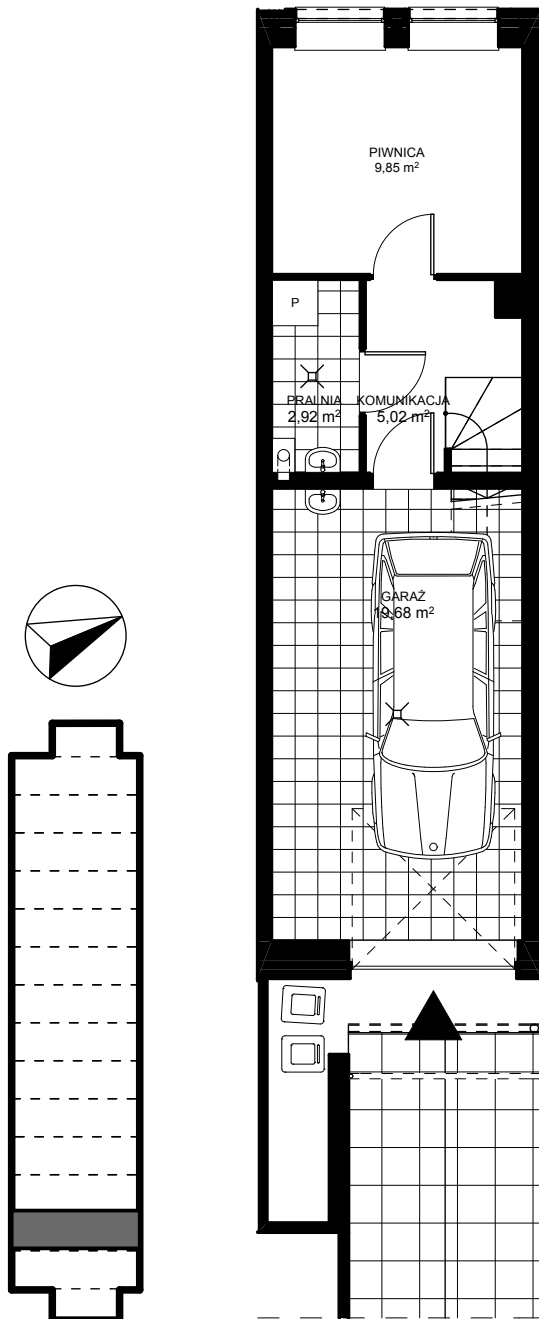

# OSIEDLE KRÓLEWSKIE

ETAP IV, DOM 13

PIWNICA

dom: E IV, D13  
powierzchnia domu: 109,73m<sup>2</sup>  
powierzchnia działki: 109m<sup>2</sup>

kondygnacja: piwnica  
powierzchnia: 37,47m<sup>2</sup>

Powierzchnie podane na karcie są powierzchniami projektowanymi i mogą nieznacznie odbiegać od rzeczywistej powierzchni w wybudowanym budynku. Umeblowanie ma charakter poglądowy, pokazujący wielkość domu i nie stanowi oferty handlowej.

# OSIEDLE KRÓLEWSKIE

ETAP IV, DOM 13

PARTER

dom: E IV, D13  
powierzchnia domu: **109,73m<sup>2</sup>**  
powierzchnia działki: **109m<sup>2</sup>**

kondygnacja: parter  
powierzchnia: **36,16m<sup>2</sup>**

Powierzchnie podane na karcie są powierzchniami projektowanymi i mogą nieznacznie odbiegać od rzeczywistej powierzchni w wybudowanym budynku. Umeblowanie ma charakter poglądowy, pokazujący wielkość domu i nie stanowi oferty handlowej.