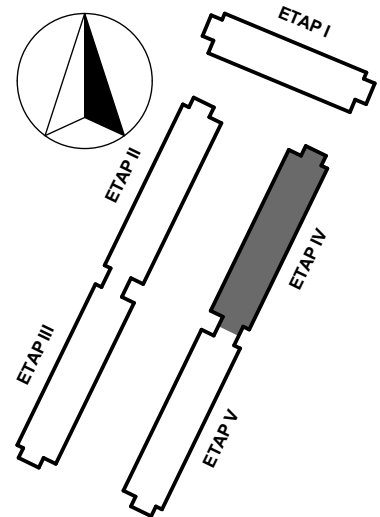

# OSIEDLE KRÓLEWSKIE

ETAP IV, DOM 13

PIWNICA

dom: E IV, D13  
powierzchnia domu: 109,73m<sup>2</sup>  
powierzchnia działki: 109m<sup>2</sup>

kondygnacja: piwnica  
powierzchnia: 37,47m<sup>2</sup>

Powierzchnie podane na karcie są powierzchniami projektowanymi i mogą nieznacznie odbiegać od rzeczywistej powierzchni w wybudowanym budynku. Umeblowanie ma charakter poglądowy, pokazujący wielkość domu i nie stanowi oferty handlowej.

# OSIEDLE KRÓLEWSKIE

ETAP IV, DOM 13

PARTER

dom: E IV, D13  
powierzchnia domu: **109,73m<sup>2</sup>**  
powierzchnia działki: **109m<sup>2</sup>**

kondygnacja: parter  
powierzchnia: **36,16m<sup>2</sup>**

Powierzchnie podane na karcie są powierzchniami projektowanymi i mogą nieznacznie odbiegać od rzeczywistej powierzchni w wybudowanym budynku. Umeblowanie ma charakter poglądowy, pokazujący wielkość domu i nie stanowi oferty handlowej.