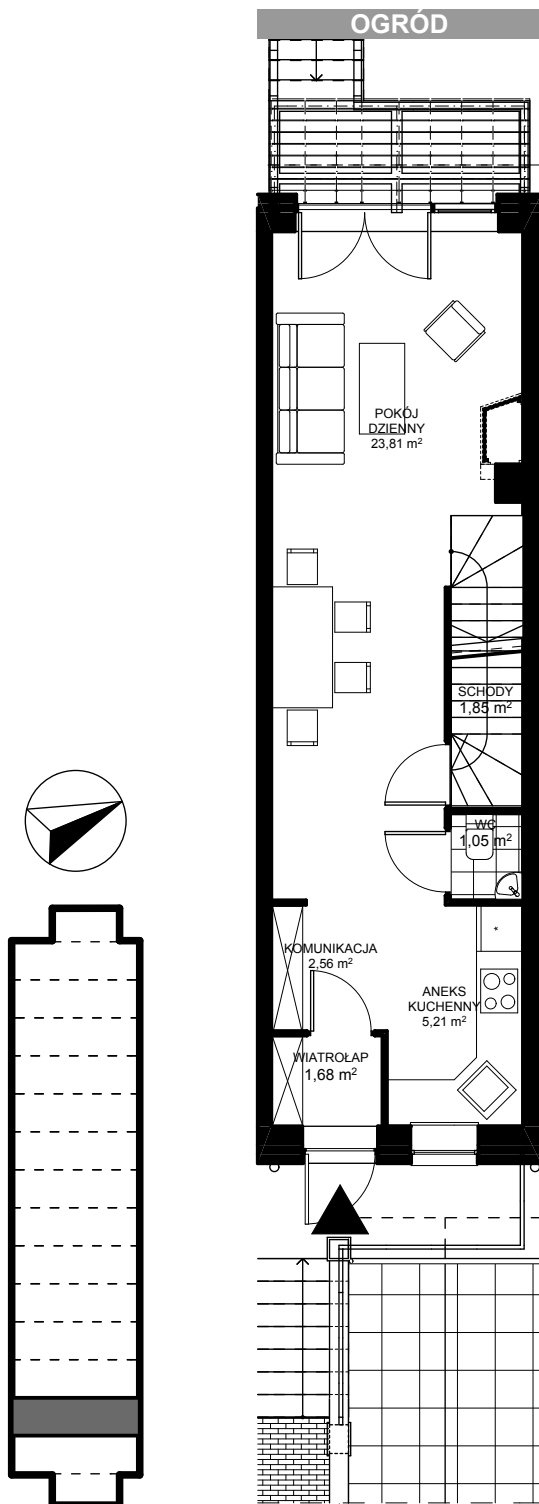

# OSIEDLE KRÓLEWSKIE

ETAP IV, DOM 13

PIWNICA

dom: E IV, D13  
powierzchnia domu: 109,73m<sup>2</sup>  
powierzchnia działki: 109m<sup>2</sup>

kondygnacja: piwnica  
powierzchnia: 37,47m<sup>2</sup>

Powierzchnie podane na karcie są powierzchniami projektowanymi i mogą nieznacznie odbiegać od rzeczywistej powierzchni w wybudowanym budynku. Umeblowanie ma charakter poglądowy, pokazujący wielkość domu i nie stanowi oferty handlowej.

# OSIEDLE KRÓLEWSKIE

ETAP IV, DOM 13

PARTER

dom: E IV, D13  
powierzchnia domu: **109,73m<sup>2</sup>**  
powierzchnia działki: **109m<sup>2</sup>**

kondygnacja: parter  
powierzchnia: **36,16m<sup>2</sup>**

Powierzchnie podane na karcie są powierzchniami projektowanymi i mogą nieznacznie odbiegać od rzeczywistej powierzchni w wybudowanym budynku. Umeblowanie ma charakter poglądowy, pokazujący wielkość domu i nie stanowi oferty handlowej.